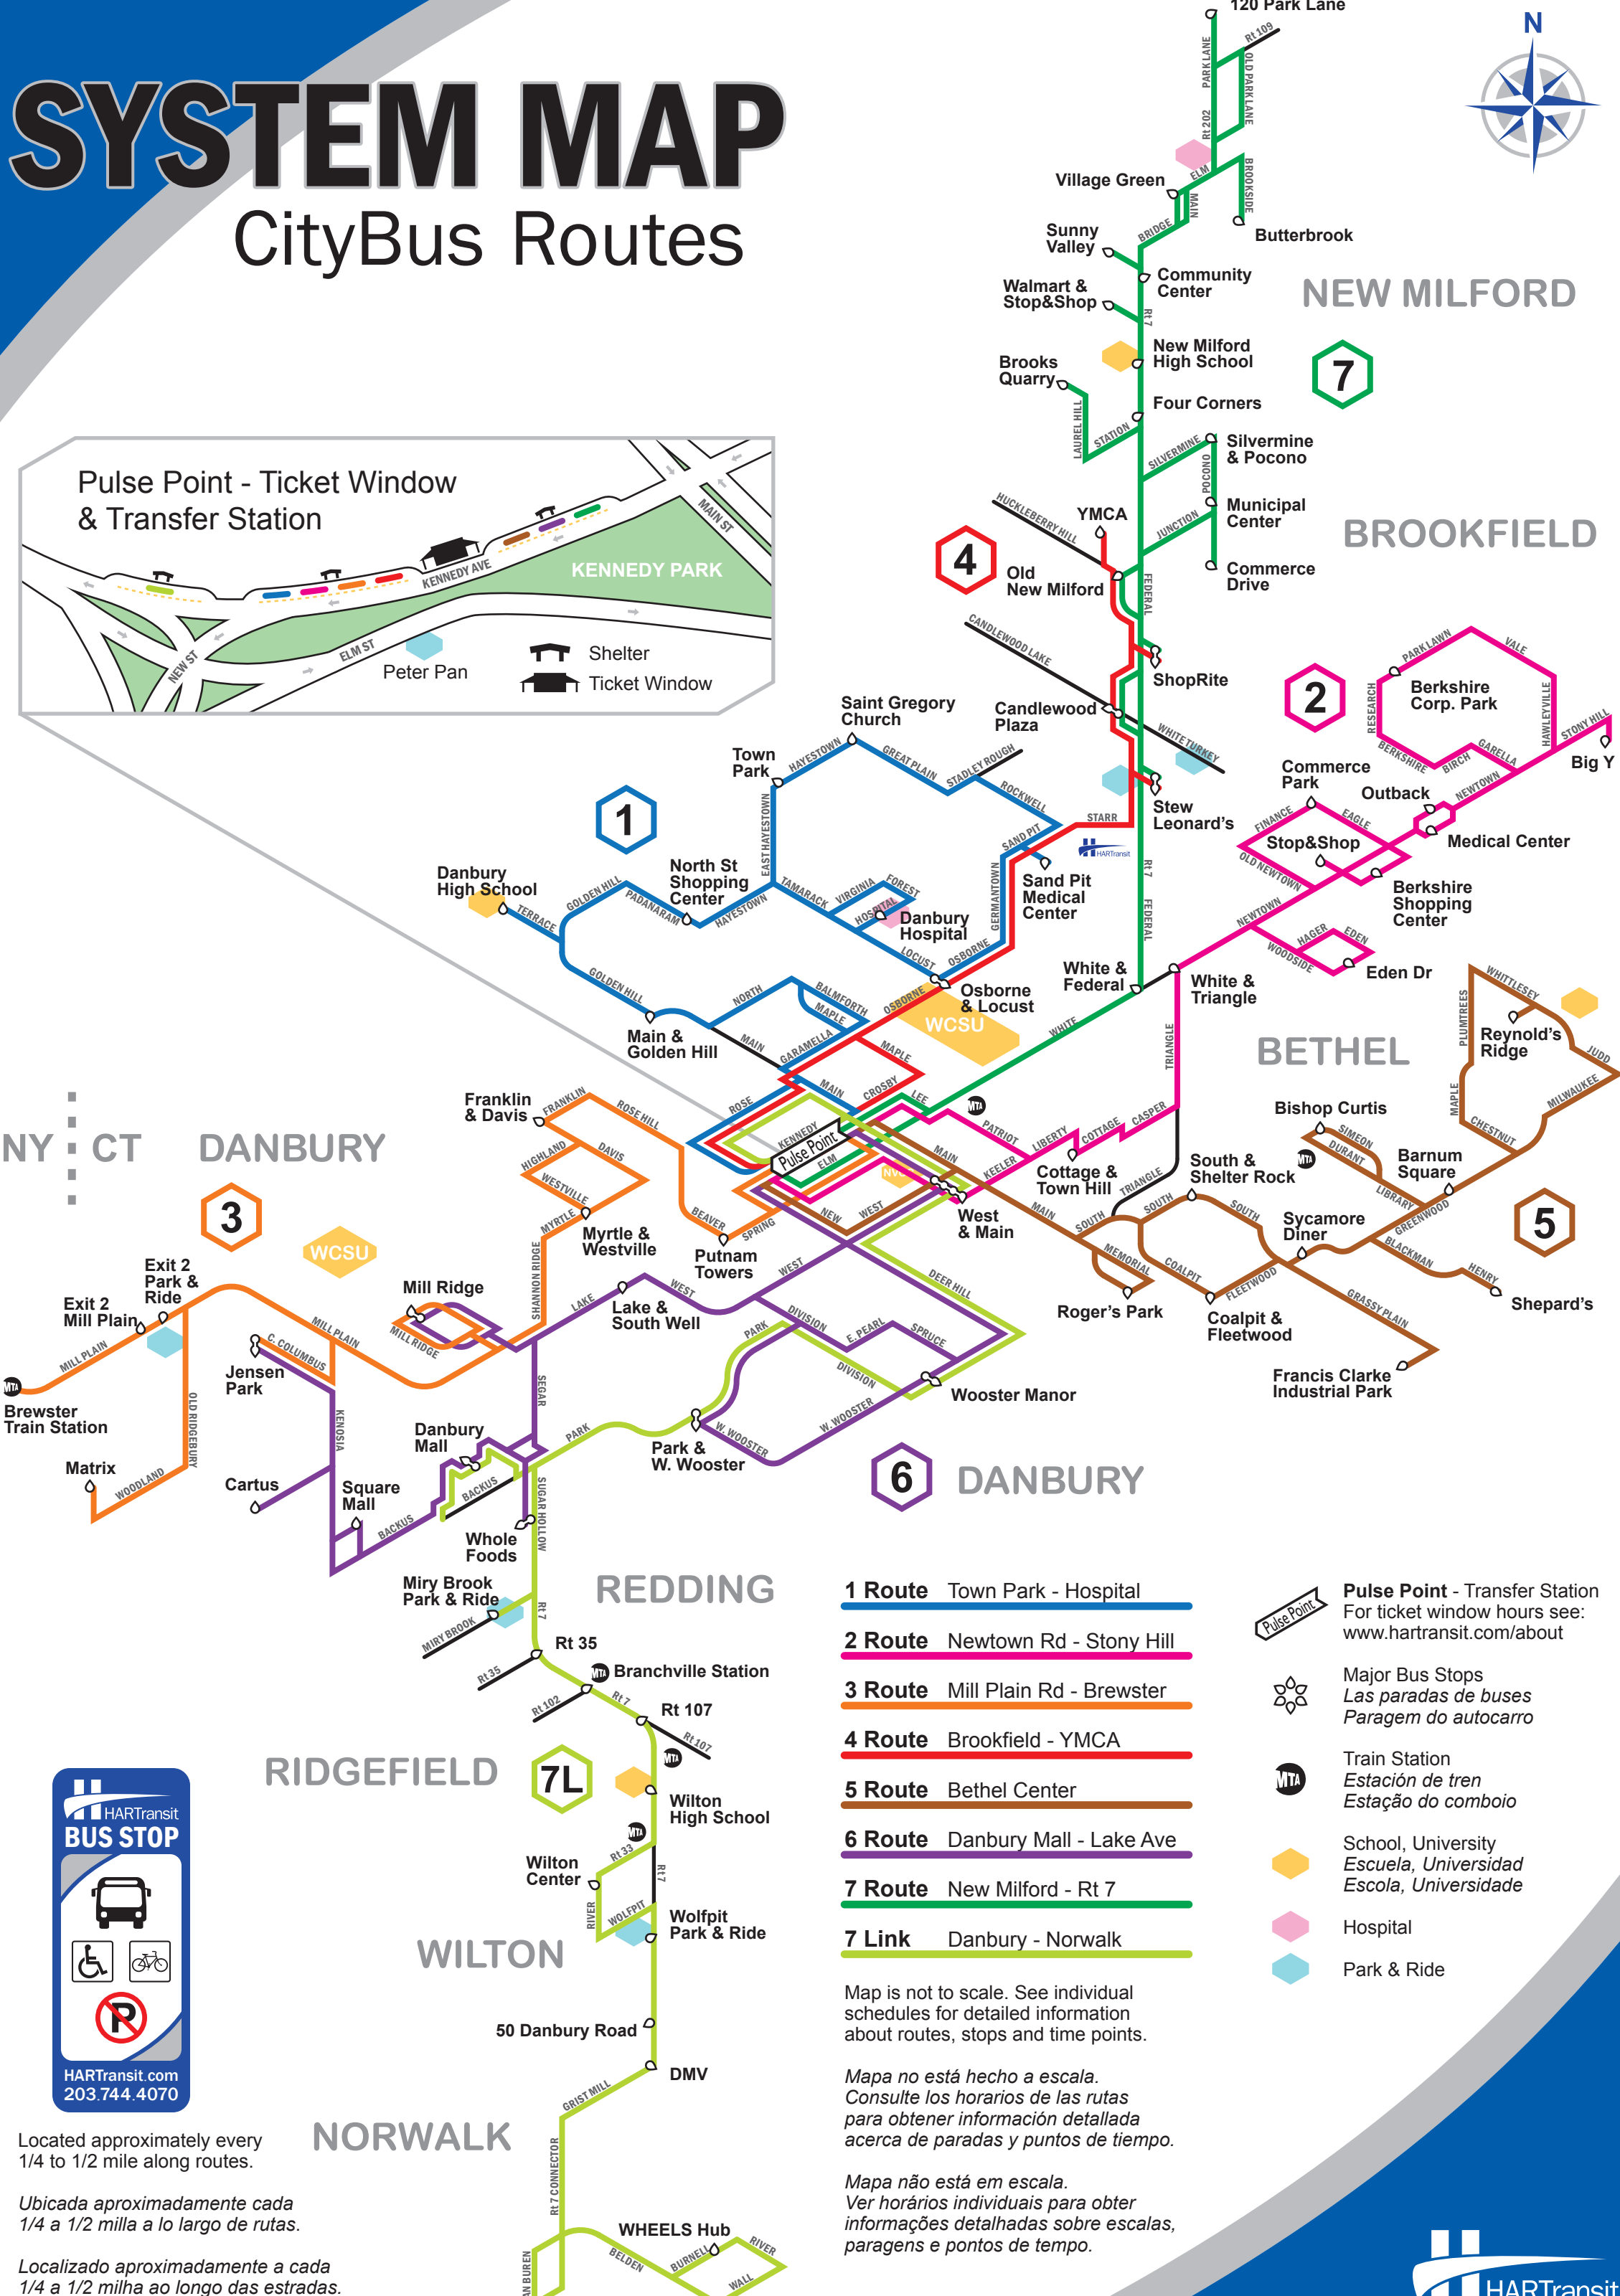

SYSTEM MAP

CityBus Routes

- 1 Route** Town Park - Hospital
- 2 Route** Newtown Rd - Stony Hill
- 3 Route** Mill Plain Rd - Brewster
- 4 Route** Brookfield - YMCA
- 5 Route** Bethel Center
- 6 Route** Danbury Mall - Lake Ave
- 7 Route** New Milford - Rt 7
- 7 Link** Danbury - Norwalk

- Pulse Point** - Transfer Station
For ticket window hours see: www.hartransit.com/about
- Major Bus Stops
Las paradas de buses
Paragem do autocarro
- Train Station
Estación de tren
Estação do comboio
- School, University
Escuela, Universidad
Escola, Universidade
- Hospital
- Park & Ride

Map is not to scale. See individual schedules for detailed information about routes, stops and time points.

Mapa no está hecho a escala. Consulte los horarios de las rutas para obtener información detallada acerca de paradas y puntos de tiempo.

Mapa não está em escala. Ver horários individuais para obter informações detalhadas sobre escalas, paragens e pontos de tempo.

Located approximately every 1/4 to 1/2 mile along routes.
Ubicada aproximadamente cada 1/4 a 1/2 milla a lo largo de rutas.
Localizado aproximadamente a cada 1/4 a 1/2 milha ao longo das estradas.