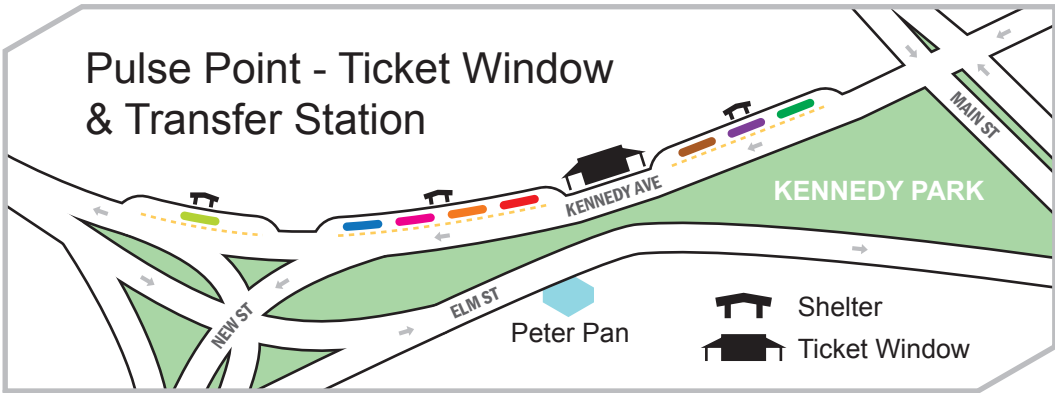

SYSTEM MAP

CityBus Routes

- 1 Route** Town Park - Hospital
- 2 Route** Newtown Rd - Stony Hill
- 3 Route** Mill Plain Rd - Brewster
- 4 Route** Brookfield - YMCA
- 5 Route** Bethel Center
- 6 Route** Danbury Mall - Lake Ave
- 7 Route** New Milford - Rt 7
- 7 Link** Danbury - Norwalk

- Pulse Point** - Transfer Station
For ticket window hours see: www.hartransit.com/about
- Major Bus Stops
Las paradas de buses
Paragem do autocarro
- Train Station
Estación de tren
Estação do comboio
- School, University
Escuela, Universidad
Escola, Universidade
- Hospital
- Park & Ride

Mapa não está em escala. Ver horários individuais para obter informações detalhadas sobre escalas, paragens e pontos de tempo.

Located approximately every 1/4 to 1/2 mile along routes.
Ubicada aproximadamente cada 1/4 a 1/2 milla a lo largo de rutas.
Localizado aproximadamente a cada 1/4 a 1/2 milha ao longo das estradas.